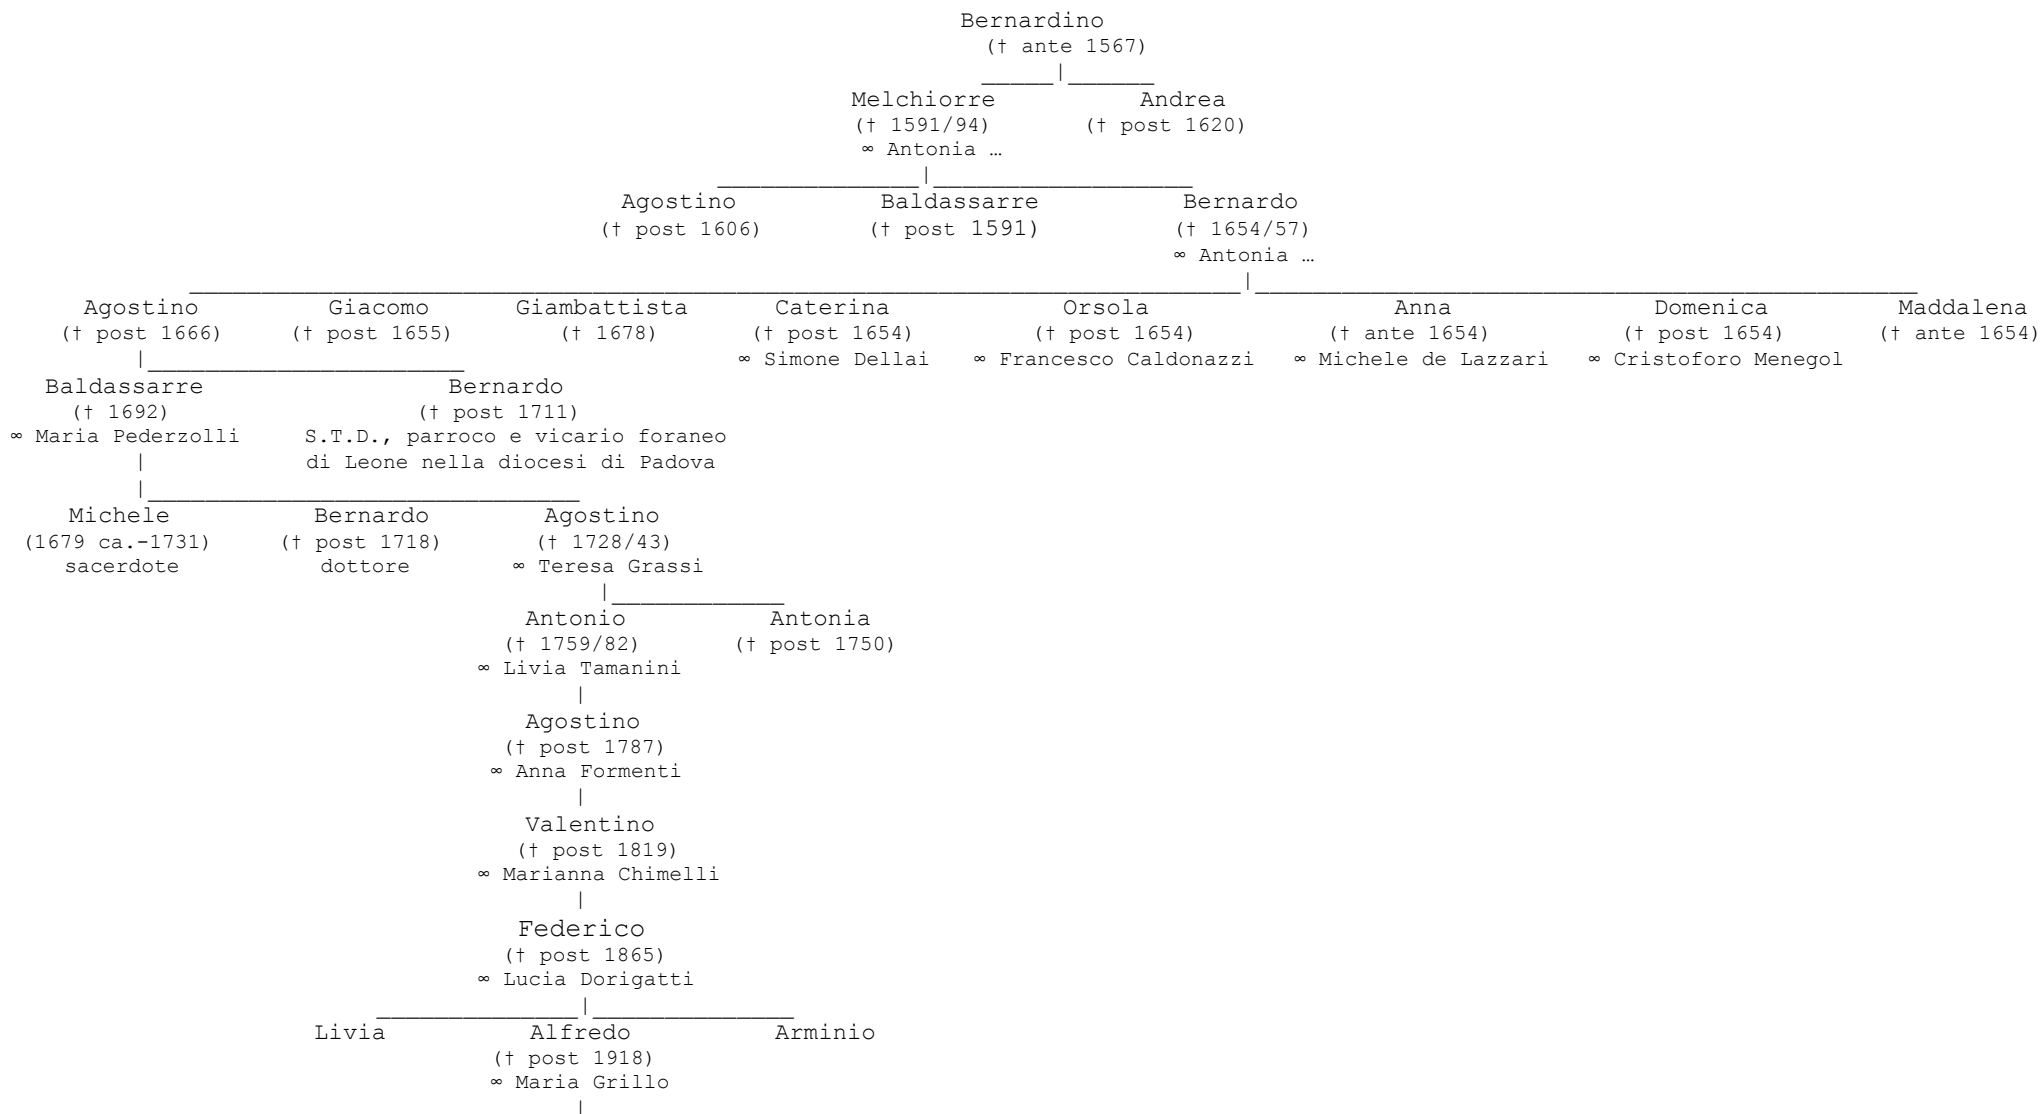

Baruchelli (di Tenna e Pergine)

|
Alfredo
(† post 1918)
∞ Maria Grillo
|
Aldo
(† post 1953)
∞ Silvia Mistrorigo
_____|_____
Maria Pia Giovanni

Battisti (di Palù del Fersina)

Domenico Stefani detto "Battisti"
(† 1813/15)

Bevilacqua (di Trento)

Nicola
(† ante 1725)

|

Francesco
(† 1725 ca.)

∞ Teresa Guarinoni d'Offberg
(† 1757 ca.)

|

Maddalena Felice
(ante 1725-post 1757)

∞ Giovanni Battista Balduini