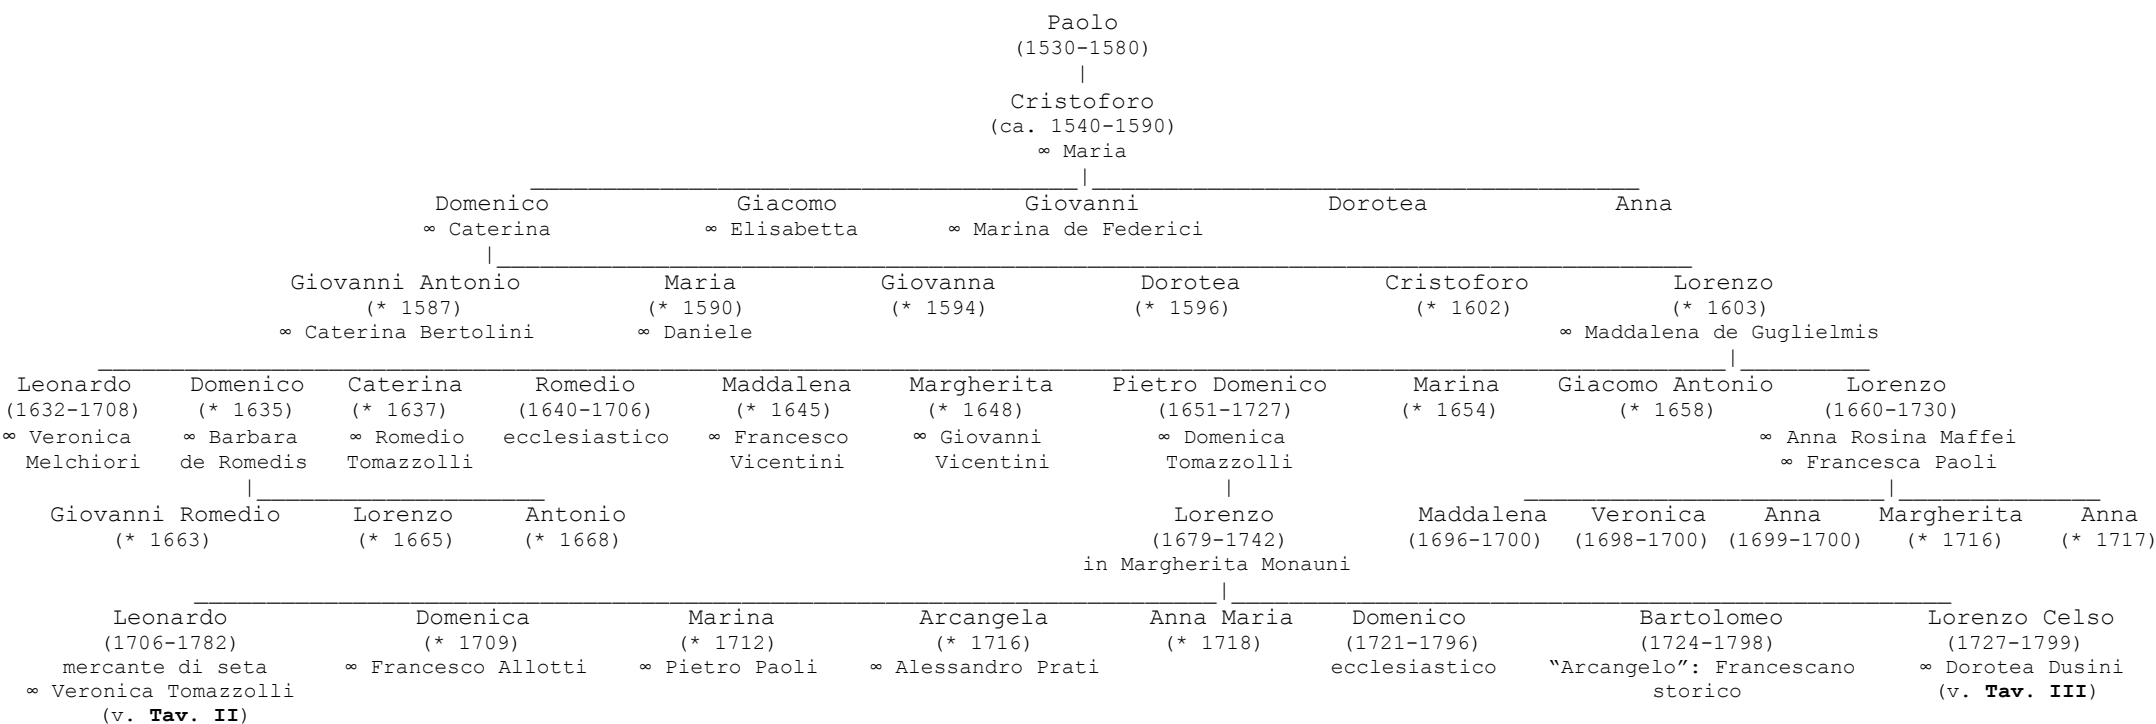

Dal Lago (di Cles)

Tav. I