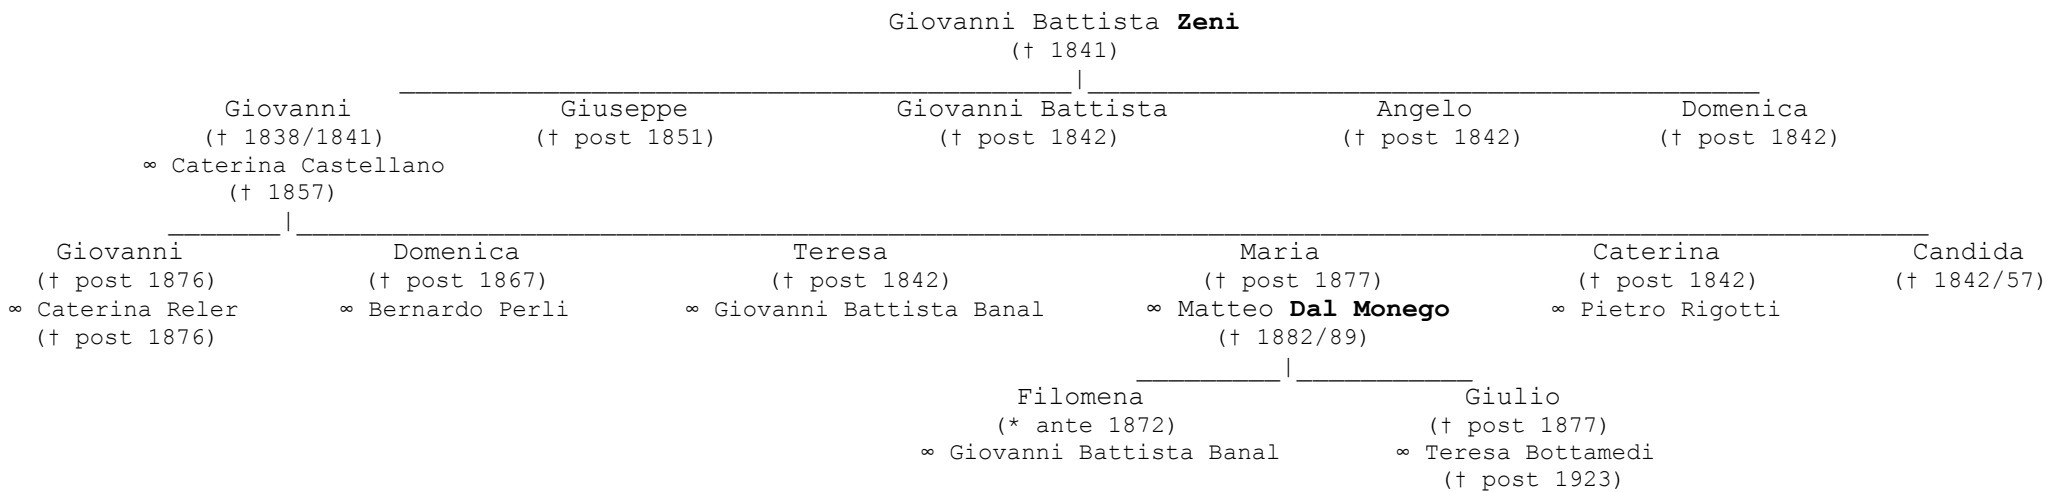

Baruchelli (di Tenna e Pergine)

|
Alfredo
(† post 1918)
∞ Maria Grillo
|
Aldo
(† post 1953)
∞ Silvia Mistrorigo
_____|_____
Maria Pia Giovanni

Battisti (di Palù del Fersina)

Domenico Stefani detto "Battisti"
(† 1813/15)

Tav. III

Zeni - Dal Monego (di Andalo)

Franch (di Cloz)

Libera (di Trento e Villa Lagarina)

Giuseppe
∞ Caterina Bernardelli

|

Antonio
(Trento, 31.12.1863-1940)
∞ Olimpia Lucia Pallavicino
(* Parma, 13.4.1878)