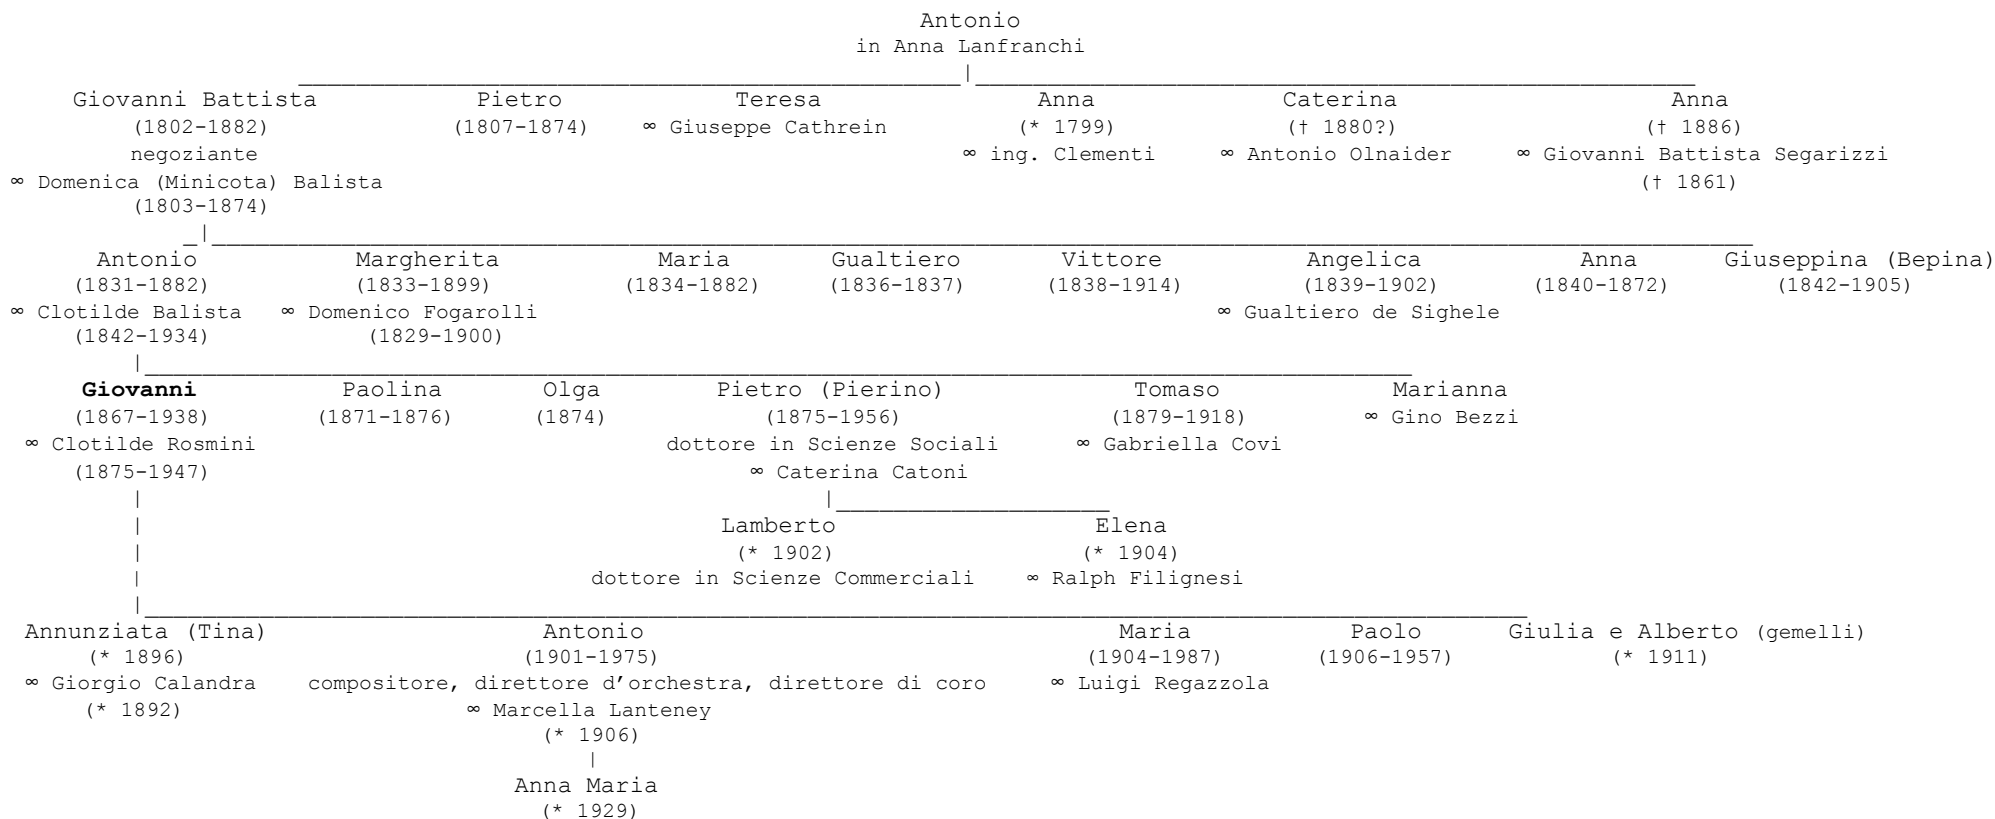

Tav. III

Zeni - Dal Monego (di Andalo)

Franch (di Cloz)

Libera (di Trento e Villa Lagarina)

Giuseppe
∞ Caterina Bernardelli

|

Antonio
(Trento, 31.12.1863-1940)
∞ Olimpia Lucia Pallavicino
(* Parma, 13.4.1878)

|

Eleonora
(10.6.1905-Trento, 12.5.1979)
∞ Maria Luigia Cavriani

Renato
(27.8.1907-1.11.1937)

Margherita
(* 14.1.1911)
∞ Federico Tacchi

Melchiori (di Andalo)

de Panizza (di Taio)

Pedrotti (di Trento)

Stonfer (di Giovo)

1 ramo

Antonio
(† ante 1672)
|
Giovanni
(† post 1714)
di Giovo, lapicida
|
Andrea
(† post 1755)

2 ramo

Antonio
(† 1790/95)
di Giovo
|
_____ | _____
Andrea Giovanni Pietro Giacomo Antonio
(† 2.2.1829) († ante 1822) ecclesiastico
_____ | _____
Antonio Giacomo Giovanni († Giovo, 6.2.1827)
_____ | _____
Teresa Andrea Costantino Maria Paolina
∞ Giorgio Pasoli (5.12.1804-1843/59) (16.2.1812-17.3.1858) (* 6.3.1817) (* 9.8.1819)
∞ Giacomo Perotti di Giovo ∞ Lucia ...
(† post 1859)
|
Antonio
(† 1858/86)
∞ Maria ...
(† post 1874)

Tevini (di Rumo)

Tav. I

Tav. II

Tonina (di Vigolo Baselga)

Giacomo
(† ante 1675)

|
Giovanni Antonio
(† 1675/1703)
∞ Marina Gilberti
(† post 1703)

Elisabetta
(† post 1703)

Rosa
(† ante 1703)