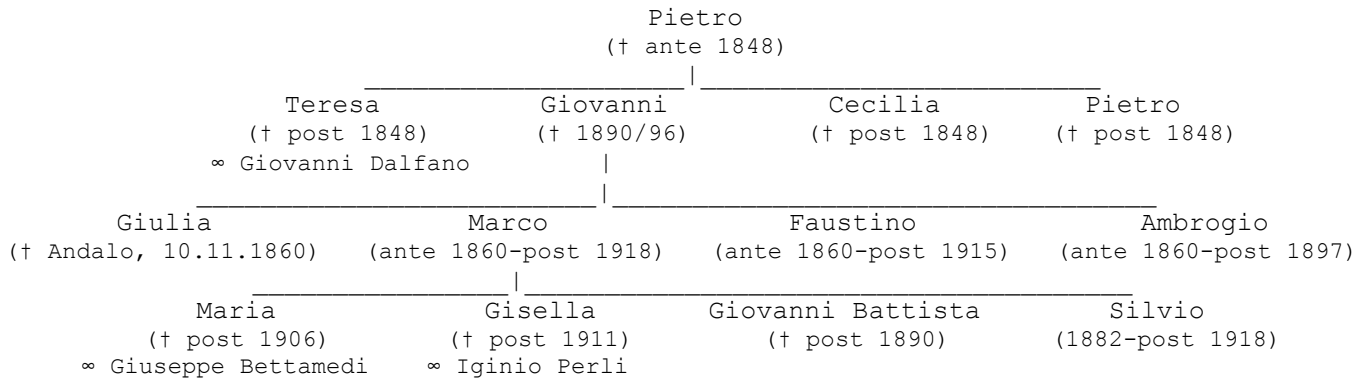

|

Eleonora
(10.6.1905-Trento, 12.5.1979)
∞ Maria Luigia Cavriani

Renato
(27.8.1907-1.11.1937)

Margherita
(* 14.1.1911)
∞ Federico Tacchi

Melchiori (di Andalo)

de Panizza (di Taio)

Pedrotti (di Trento)

Stonfer (di Giovo)

Tevini (di Rumo)

Tav. I

Tav. II

Tonina (di Vigolo Baselga)

Giacomo
(† ante 1675)

|
Giovanni Antonio
(† 1675/1703)
∞ Marina Gilberti
(† post 1703)

Elisabetta
(† post 1703)

Rosa
(† ante 1703)