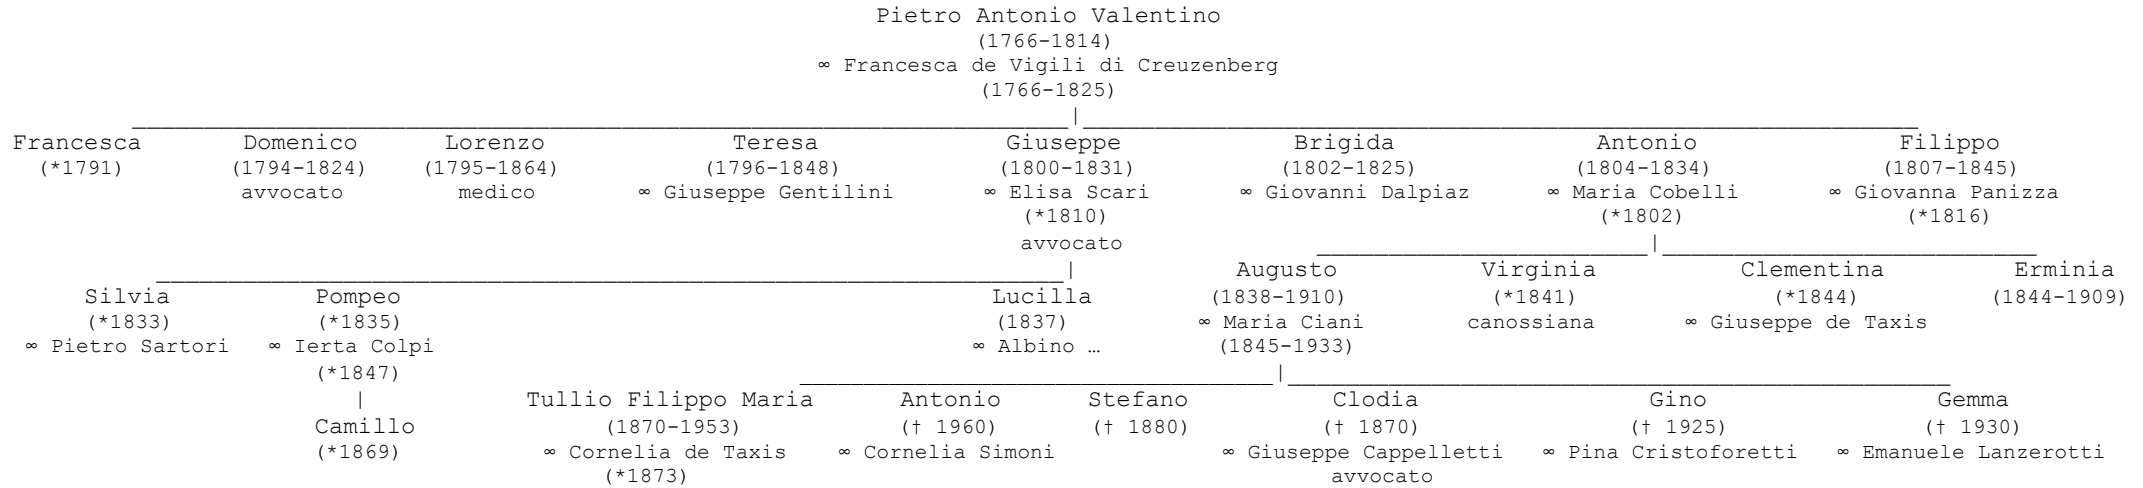

Baruchelli (di Tenna e Pergine)

|
Alfredo
(† post 1918)
∞ Maria Grillo
|
Aldo
(† post 1953)
∞ Silvia Mistrorigo
_____|_____
Maria Pia Giovanni

Battisti (di Palù del Fersina)

Domenico Stefani detto "Battisti"
(† 1813/15)

Tav. III

Zeni - Dal Monego (di Andalo)

Franch (di Cloz)

Libera (di Trento e Villa Lagarina)

Giuseppe
∞ Caterina Bernardelli

|

Antonio
(Trento, 31.12.1863-1940)
∞ Olimpia Lucia Pallavicino
(* Parma, 13.4.1878)

|

Eleonora
(10.6.1905-Trento, 12.5.1979)
∞ Maria Luigia Cavriani

Renato
(27.8.1907-1.11.1937)

Margherita
(* 14.1.1911)
∞ Federico Tacchi

Melchiori (di Andalo)

de Panizza (di Taio)

Pedrotti (di Trento)

Stonfer (di Giovo)

Tevini (di Rumo)

Tav. I

Tav. II

Tonina (di Vigolo Baselga)

Giacomo
(† ante 1675)

|
Giovanni Antonio
(† 1675/1703)
∞ Marina Gilberti
(† post 1703)

Elisabetta
(† post 1703)

Rosa
(† ante 1703)