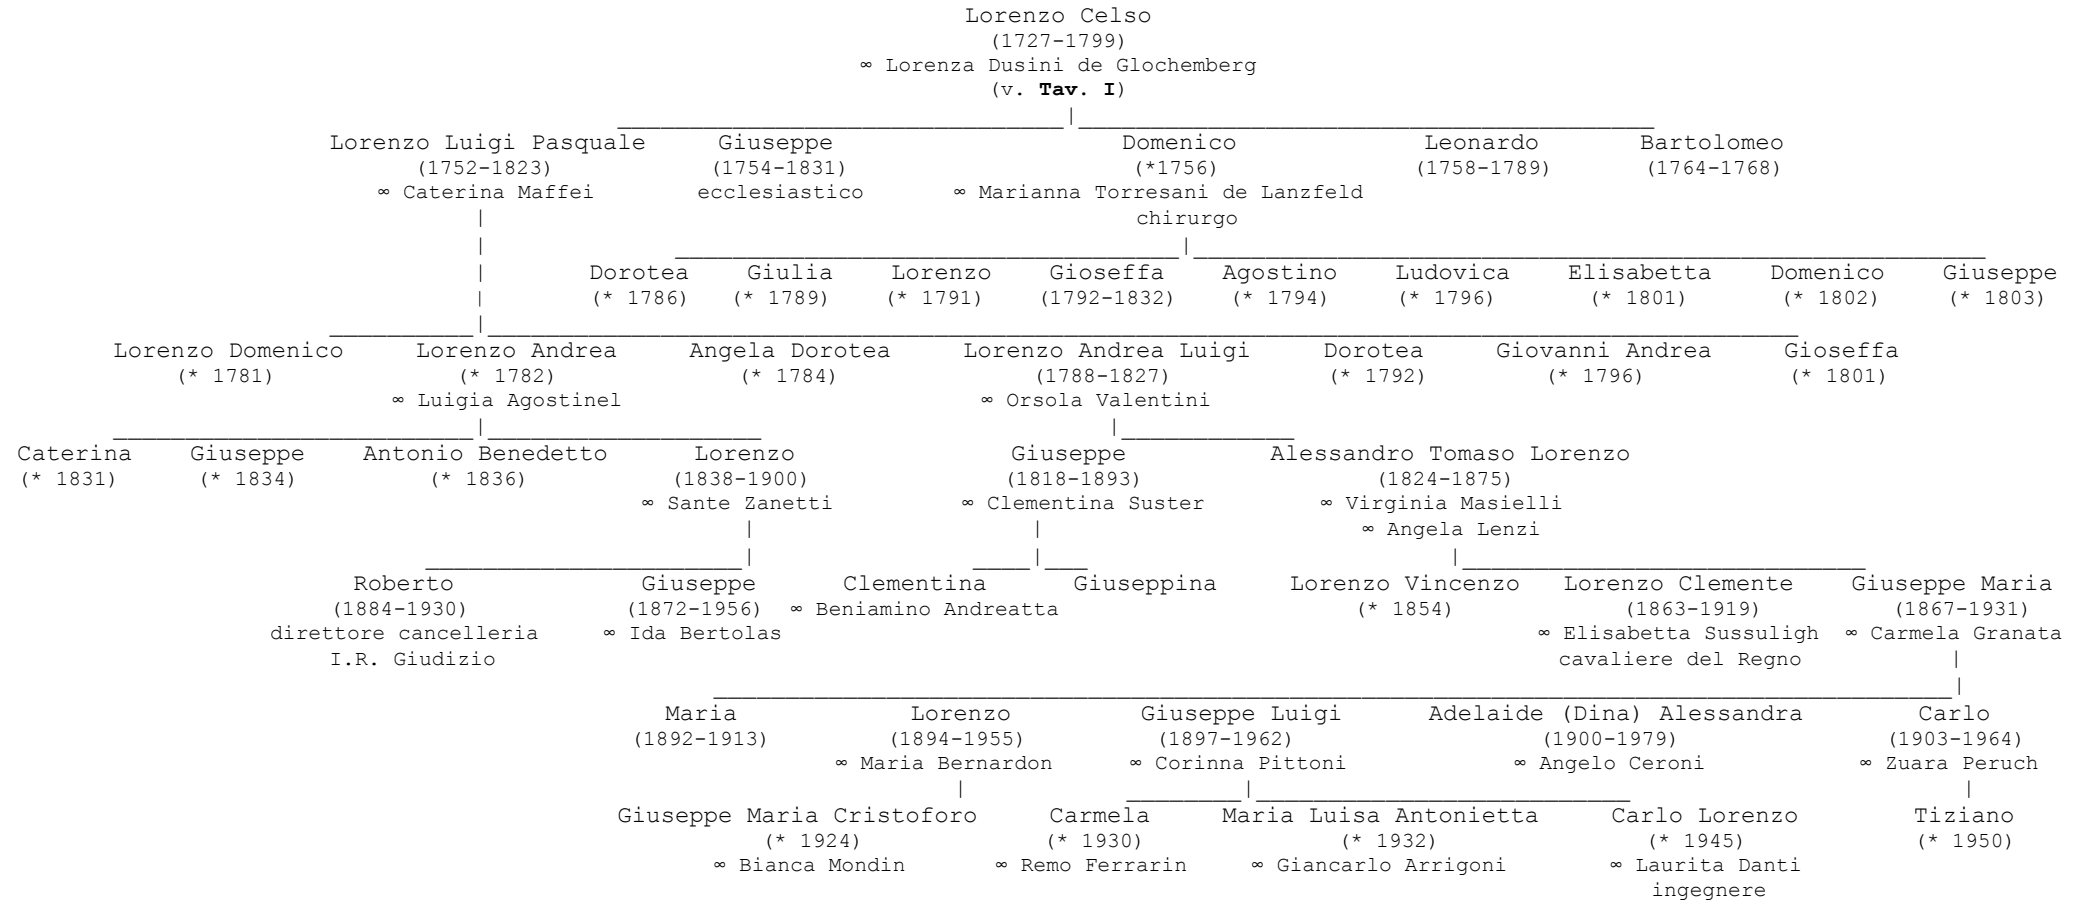

Baruchelli (di Tenna e Pergine)

|
Alfredo
(† post 1918)
∞ Maria Grillo
|
Aldo
(† post 1953)
∞ Silvia Mistrorigo
_____|_____
Maria Pia Giovanni

Battisti (di Palù del Fersina)

Domenico Stefani detto "Battisti"
(† 1813/15)

Bevilacqua (di Trento)

Nicola
(† ante 1725)

|

Francesco
(† 1725 ca.)

∞ Teresa Guarinoni d'Offberg
(† 1757 ca.)

|

Maddalena Felice
(ante 1725-post 1757)

∞ Giovanni Battista Balduini

Tav. III

Zeni - Dal Monego (di Andalo)

Franch (di Cloz)

Libera (di Trento e Villa Lagarina)

Giuseppe
∞ Caterina Bernardelli

|

Antonio
(Trento, 31.12.1863-1940)
∞ Olimpia Lucia Pallavicino
(* Parma, 13.4.1878)