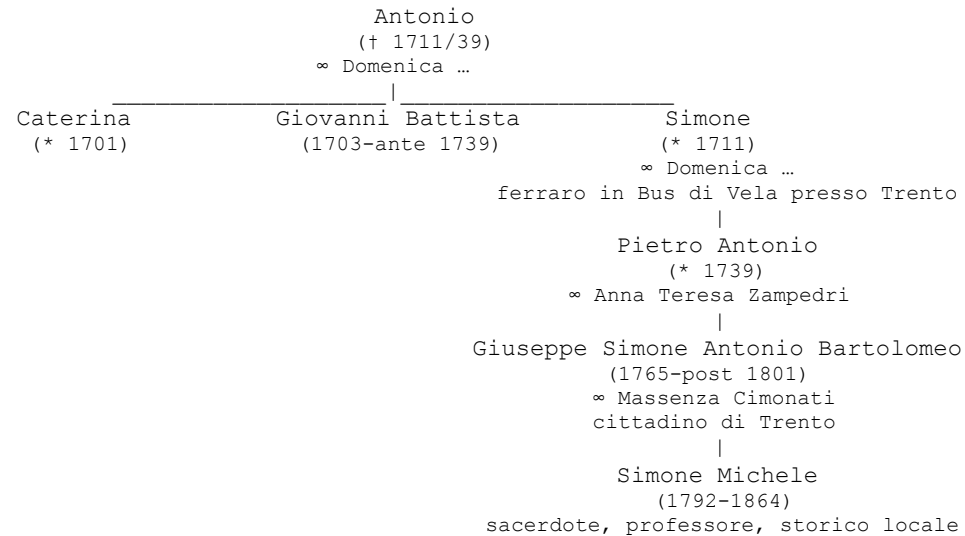

Baruchelli (di Tenna e Pergine)

|
Alfredo
(† post 1918)
∞ Maria Grillo
|
Aldo
(† post 1953)
∞ Silvia Mistrorigo
_____|_____
Maria Pia Giovanni

Battisti (di Palù del Fersina)

Domenico Stefani detto "Battisti"
(† 1813/15)

1 ramo

Antonio
(† ante 1672)
|
Giovanni
(† post 1714)
di Giovo, lapicida
|
Andrea
(† post 1755)

2 ramo

Antonio
(† 1790/95)
di Giovo
|
_____ | _____
Andrea Giovanni Pietro Giacomo Antonio
(† 2.2.1829) († ante 1822) ecclesiastico
_____ | _____
Antonio Giacomo Giovanni († Giovo, 6.2.1827)
_____ | _____
Teresa Andrea Costantino Maria Paolina
∞ Giorgio Pasoli (5.12.1804-1843/59) (16.2.1812-17.3.1858) (* 6.3.1817) (* 9.8.1819)
∞ Giacomo Perotti di Giovo ∞ Lucia ...
(† post 1859)
|
Antonio
(† 1858/86)
∞ Maria ...
(† post 1874)

Tevini (di Rumo)

Tav. I

Tav. II

Tonina (di Vigolo Baselga)

Giacomo
(† ante 1675)

|
Giovanni Antonio
(† 1675/1703)
∞ Marina Gilberti
(† post 1703)

Elisabetta
(† post 1703)

Rosa
(† ante 1703)