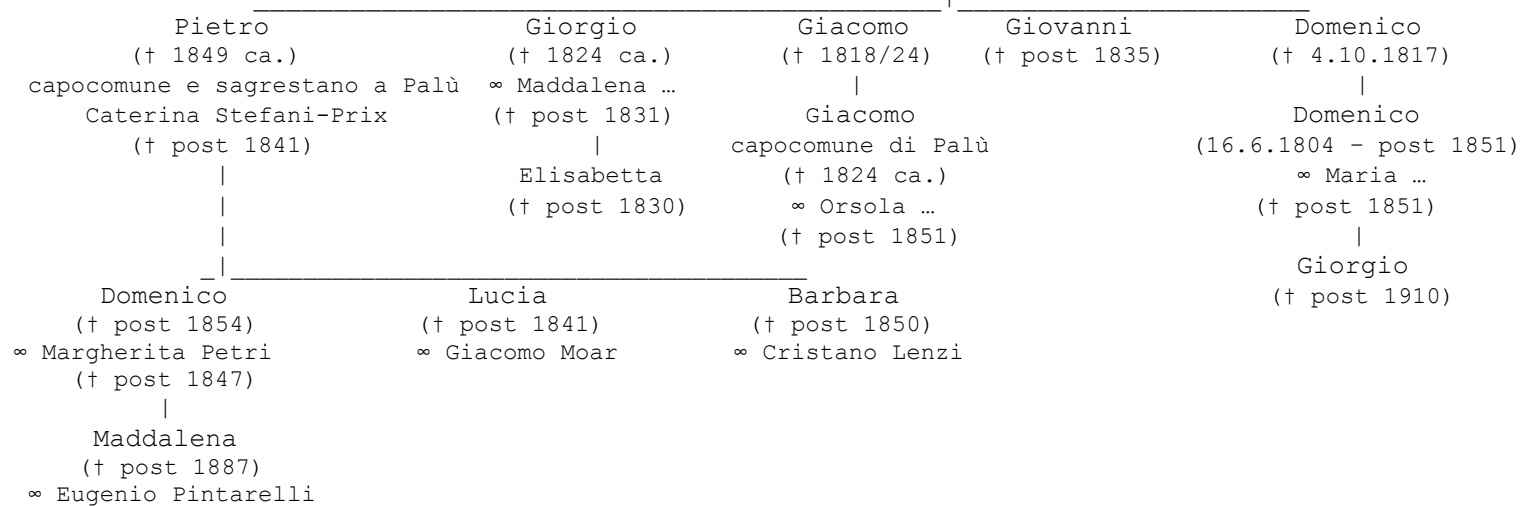

Baruchelli (di Tenna e Pergine)

|
Alfredo
(† post 1918)
∞ Maria Grillo
|
Aldo
(† post 1953)
∞ Silvia Mistrorigo
_____|_____
Maria Pia Giovanni

Battisti (di Palù del Fersina)

Domenico Stefani detto "Battisti"
(† 1813/15)

Bevilacqua (di Trento)

Nicola
(† ante 1725)

|

Francesco
(† 1725 ca.)

∞ Teresa Guarinoni d'Offberg
(† 1757 ca.)

|

Maddalena Felice
(ante 1725-post 1757)

∞ Giovanni Battista Balduini